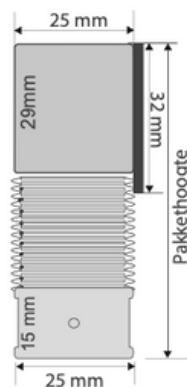

Producteigenschappen

Maximale breedte: 360 cm

Maximale hoogte: 300 cm

Lamelbreedtes: 25, 50 en 65 mm

Systeemkleuren: afgewerkt met een houten voorlijst

Lamelkleuren: 89 verschillende kleuren

Bediening: handmatig (elektrisch optioneel)

Kindveiligheid: leverancier hanteert standaard bedieningslengte van 100 cm.

Leverancier zorgt ervoor dat het einde van de bediening altijd minimaal 150 cm boven de grond hangt.

Opties: keuze uit verschillende houtsoorten (Lindehout en Abachi), 25 en 38 mm ladderband in vele kleuren en dessins

Steunen

Plafondsteun

Kunststof kozijnsteun boven

Kunststof kozijnsteun onder tbv zijgeleiding

Pakkethoogte

Let op! Afmetingen horen bij een houten jaloezie met een lamelbreedte van 25 mm

Tolerantie Hoogte

Tolerantie op de bestelde hoogte (H) is -10 mm en $+10\text{ mm}$ gemeten in open toestand.

Koolafwerking

Breedte jaloezie + 10 mm

Breedte jaloezie + 40 mm
buitenmaat koof