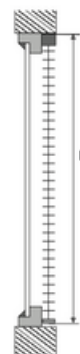

Producteigenschappen

Maximale breedte: 360 cm

Maximale hoogte: 300 cm

Lamelbreedtes: 25, 50 en 65 mm

Systeemkleuren: afgewerkt met een houten voorlijst

Lamelkleuren: 89 verschillende kleuren

Bediening: handmatig (elektrisch optioneel)

Steunen

Plafondsteun

Kunststof kozijnsteun boven

Kunststof kozijnsteun onder tbv zijgeleiding

Pakkethoogte

Let op! Afmetingen horen bij een houten jaloezie met een lamelbreedte van 25 mm

Tolerantie Hoogte

Tolerantie op de bestelde hoogte (H) is -10 mm en $+10\text{ mm}$ gemeten in open toestand.

Koolafwerking

Breedte jaloezie + 10 mm

Breedte jaloezie + 40 mm
buitenmaat koof